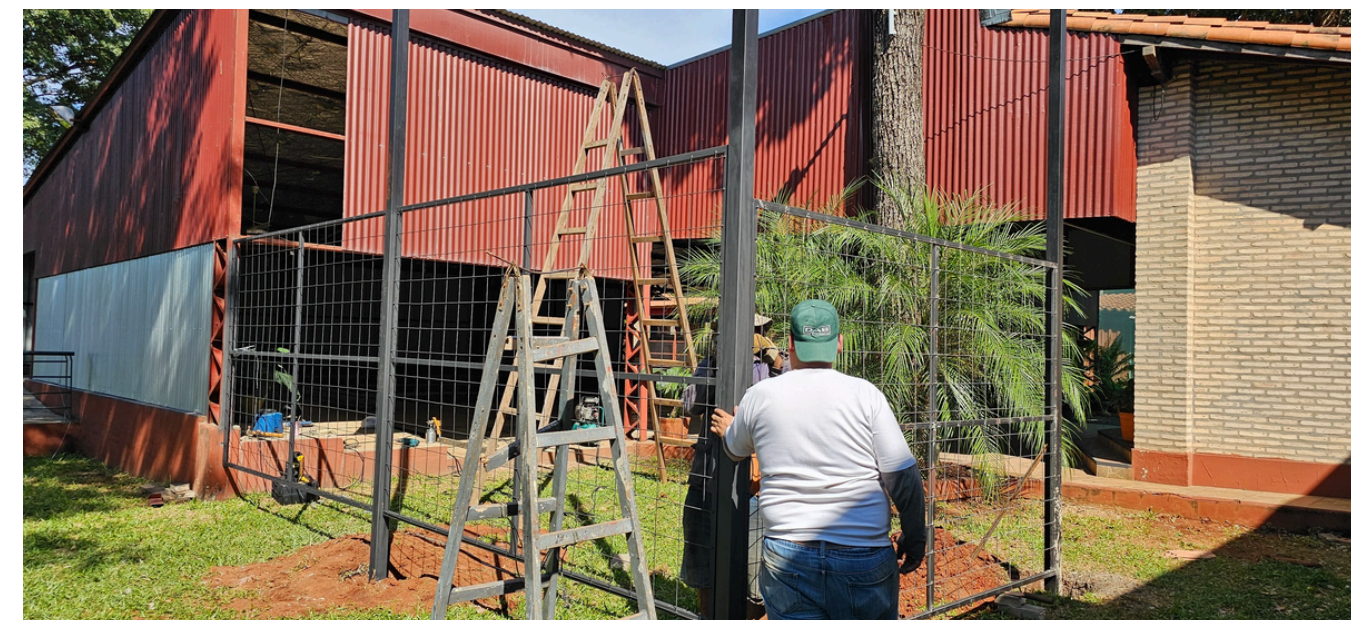

2024

Iglesia
Centro de Enseñanza Bíblica Agua Viva
Paraguay

CONSTRUCCIÓN E INNOVACIÓN

✦ INNOVANDO Y PROCLAMANDO
¡JESUCRISTO ES SEÑOR Y SALVADOR! ✦

TEMPLO CEB

una iglesia para tú corazón

JARDÍN

INTERIOR

Como parte de nuestro crecimiento, en la Iglesia CEB, ampliamos y montamos un hermoso jardín (dentro del templo) que embellece nuestra comunión con la familia de la fe.

Proceso de construcción y montaje de estructura.

ESPACIO ACONDICIONADO PARA EMBELLEECER EL TEMPLO Y LUCIR EN LAS REUNIONES

AMPLIACIÓN

INTERIOR

Como parte de nuestro crecimiento, en la Iglesia CEB, se amplió el extremo frontal del templo ayudando así a obtener un mayor espacio para las reuniones

Como parte de nuestro crecimiento, en la Iglesia CEB, se amplió el extremo frontal del templo ayudando así a obtener un mayor espacio para las reuniones

ESPACIO TERMINADO

REMODELACIÓN

DEL TEMPLO

EL MAYOR DESAFÍO DE
REMODELACIÓN Y
ACONDICIONAMIENTO DEL TEMPLO
FUE CON PASOS AGIGANTADOS DE FE